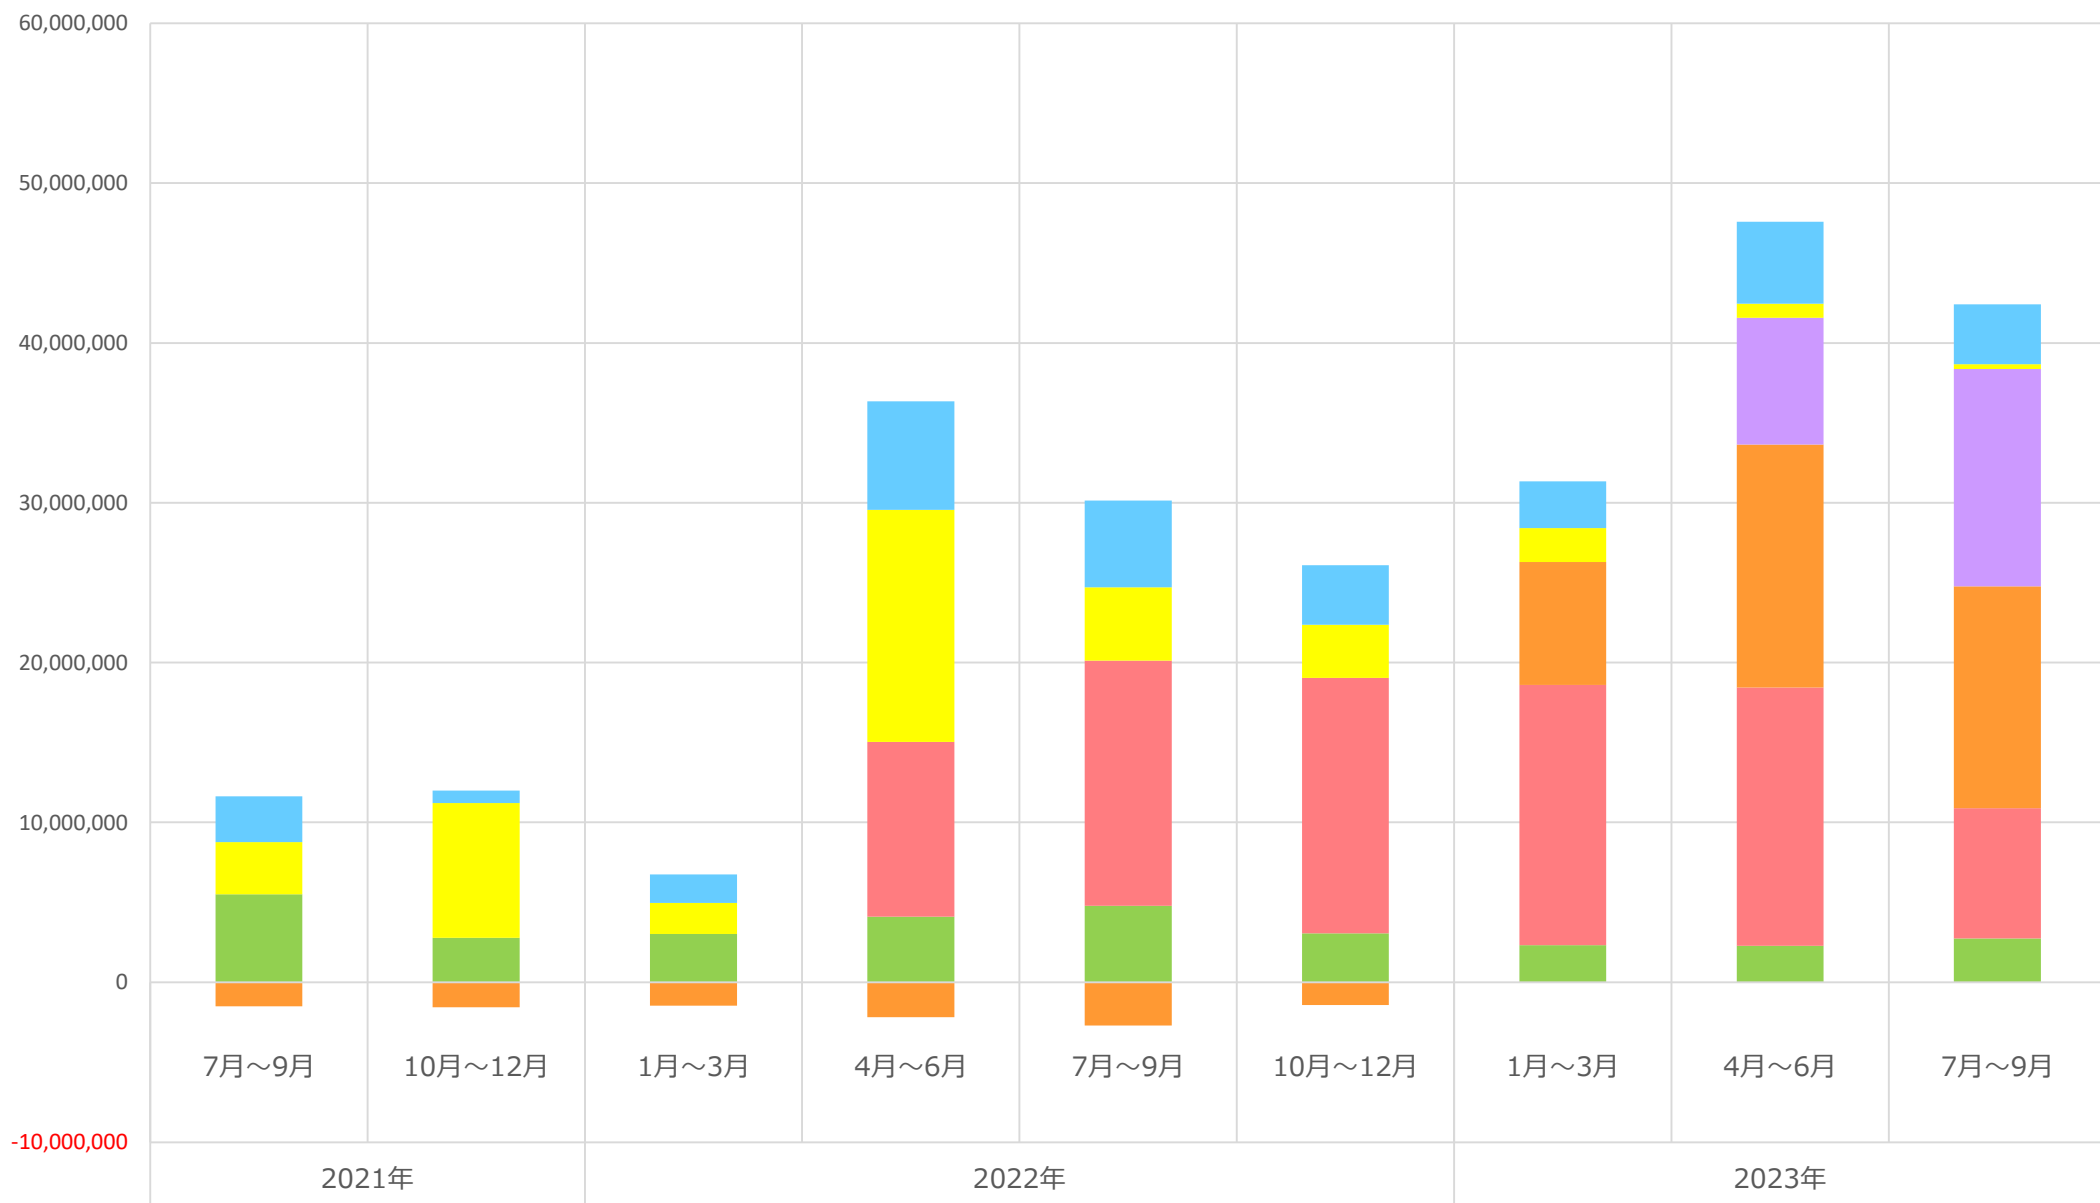

売上総損益の推移（金策別）

■ 畑
 ■ 強ボス
 ■ おさかなコイン
 ■ キラキラマラソン
 ■ 臨時収入
 ■ その他