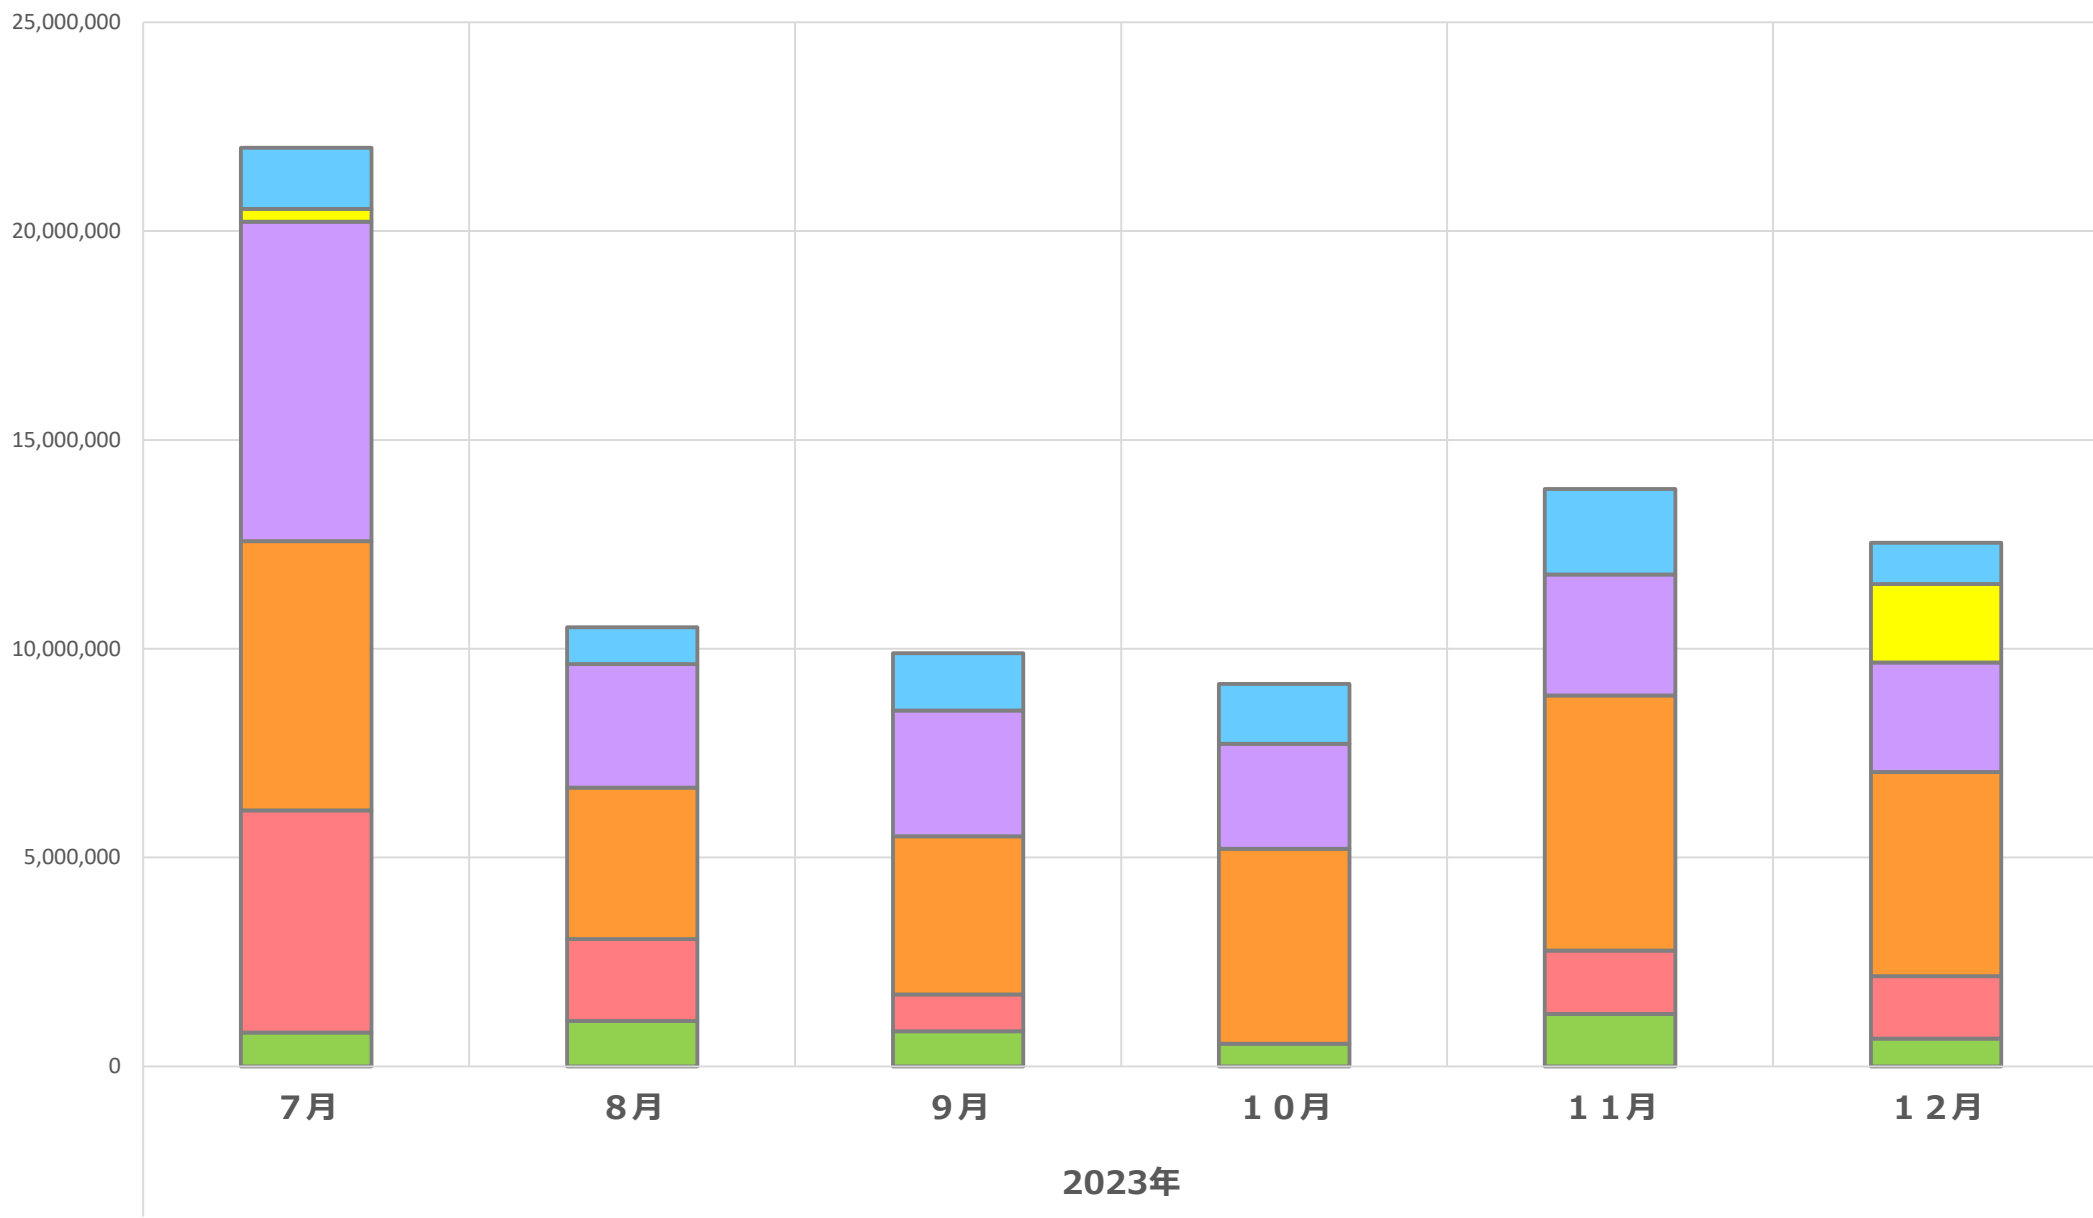

売上総損益の推移（金策別）

畑 強ボス おさかなコイン キラキラマラソン 臨時収入 その他